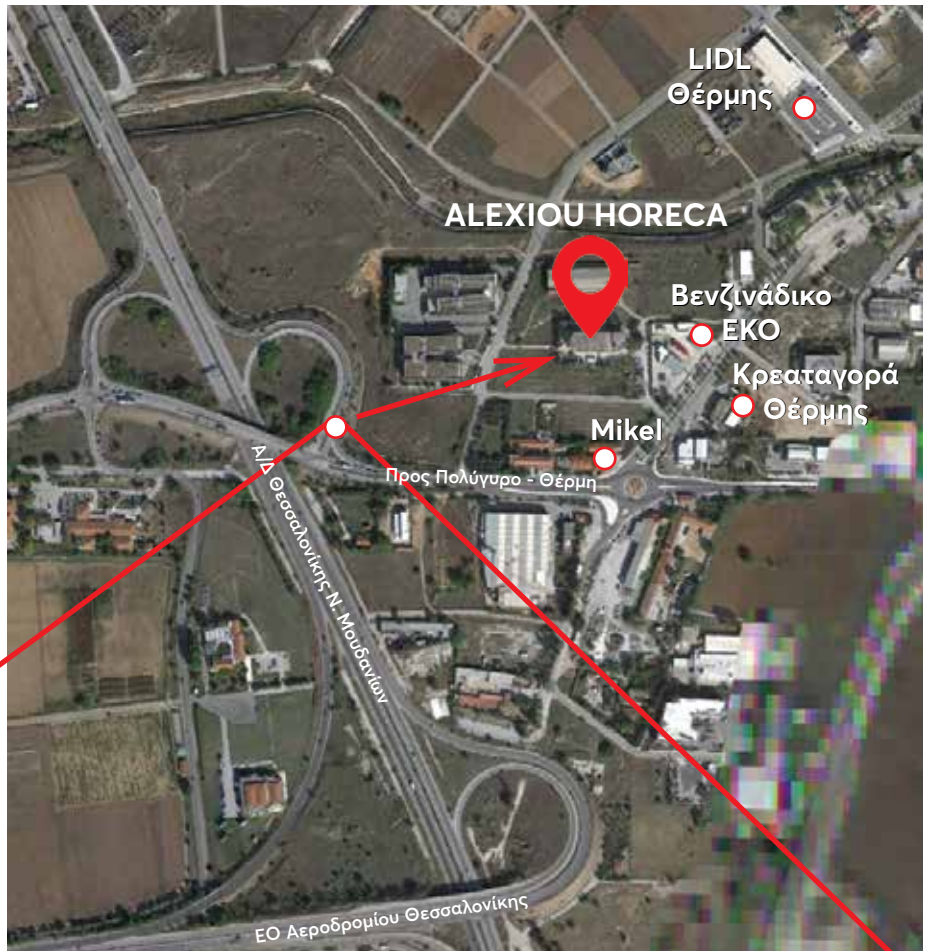

ALEXIOU HORECA®

Κόμβος Ν. Μουδανίων - Πολυγύρου
Nea Moudania & Polygyros Node
ΒΙ. ΠΕ. Θέρμης / Thermi Industrial Area
Θεσσαλονίκη / Thessaloniki - Greece
Tel. +30 2310 467.888
www.alexiouhoreca.gr