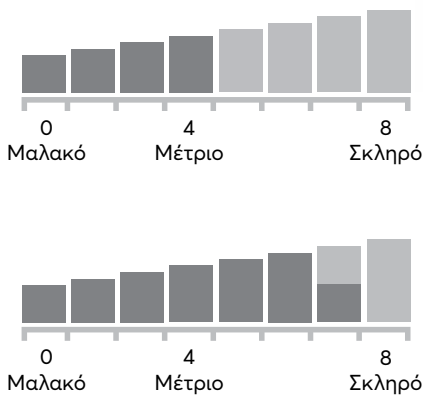

Διπλής όψης

Memory Foam

Loft

Διπλής όψης

Ύφασμα Ζακάρ Antibacterial
Foam καπιτοναρισμένο
Special foam
7 zones Pockets springs / 7 ζωνών ανεξάρτητα ελατήρια
Περιμετρική κολόνα στήριξης με special foam
Χειρούλα μεταφοράς
Ύψος 25 cm