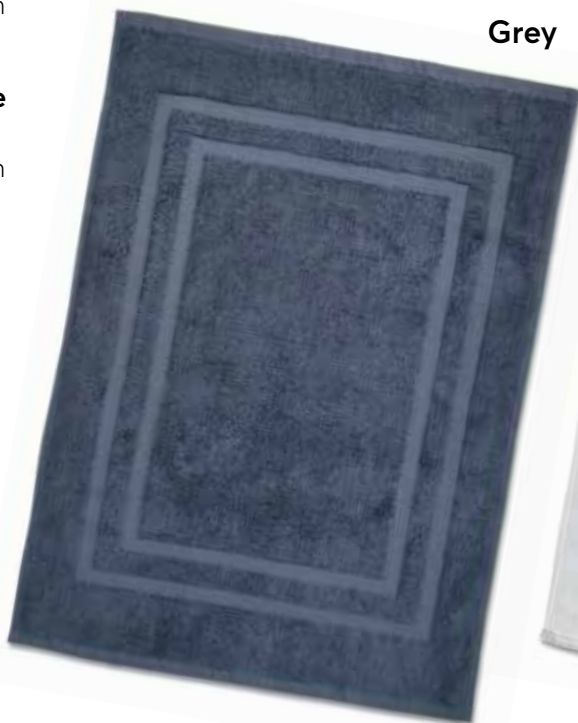

Πατάκι μπάνιου

650 gsm,
100% cotton
50 x 70

Combination Beige

Combination Grey

Πατάκι μπάνιου

Frame

750 gsm,
100% cotton
50 x 75

New Frame

670 gsm,
100% cotton
50 x 70

Grey

White