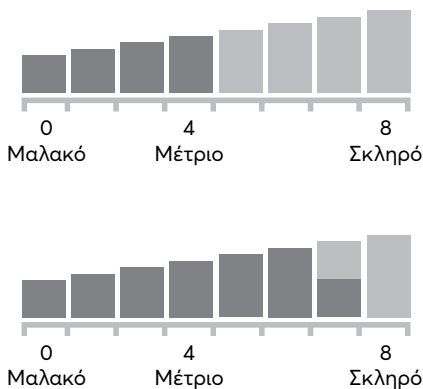

Ύφασμα Ζακάρ Antibacterial
Foam καπιτοναρισμένο
Special foam
7 zones Pockets springs / 7 ζωνών ανεξάρτητα ελατήρια
Περιμετρική κολόνα στήριξης με special foam
Χειρούλα μεταφοράς
Ύψος 28 cm